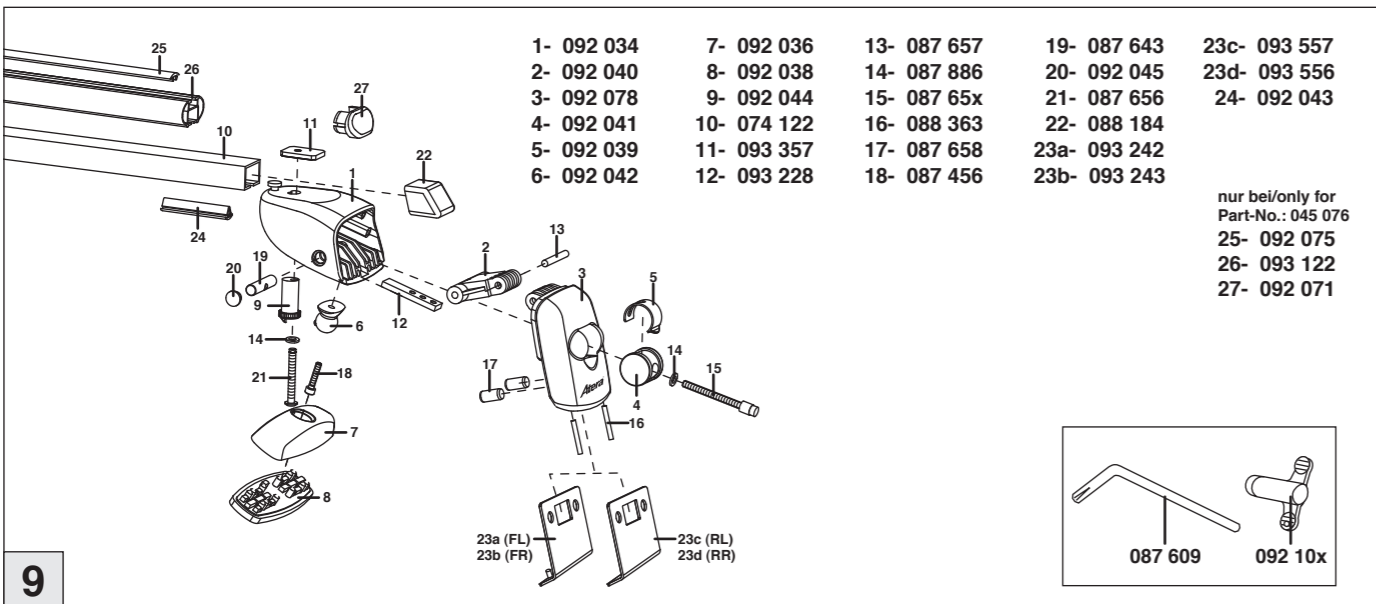

Atera SIGNO

VW
Jetta 08/2005-01/2011

7

nur bei / only for Part-No.: 045 076

8

9

Atera
MADE IN GERMANY
Atera GmbH
Im Herrach 1
D-88299 Leutkirch
Servicetelefon: 0180-50 000 89
(14 ct/Min. aus dem dt. Festnetz)
E-Mail: info@atera.de

Atera SIGNO

VW
Jetta 08/2005-01/2011

Part-No. : 044 076
Part-No. : 045 076

Part-No. : 044 076

Atera SIGNO

VW
Jetta 08/2005-01/2011

Atera SIGNO

VW
Jetta 08/2005-01/2011

1

2

3

4

5

6