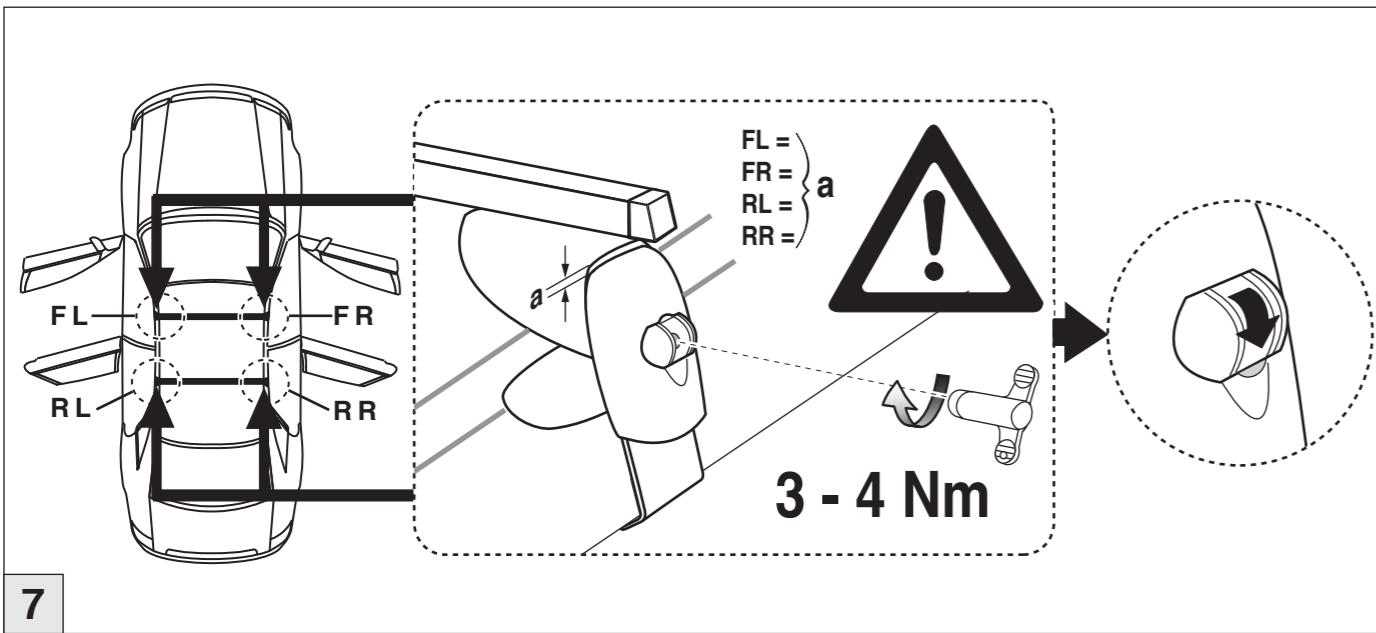

Atera SIGNO

VW
Jetta 08/2005-01/2011