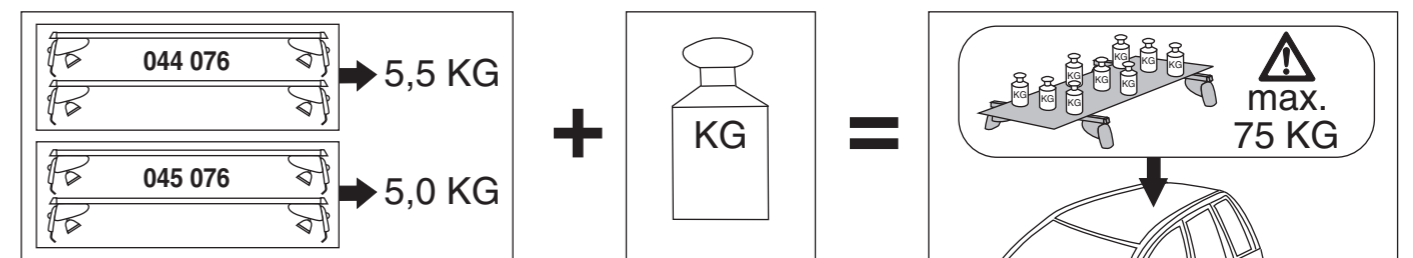

Atera SIGNO

VW
Jetta 08/2005-01/2011

7

nur bei / only for Part-No.: 045 076

8

9

Atera
MADE IN GERMANY
Atera GmbH
Im Herrach 1
D-88299 Leutkirch
Servicetelefon: 0180-50 000 89
(14 ct/Min. aus dem dt. Festnetz)
E-Mail: info@atera.de

Atera SIGNO

VW
Jetta 08/2005-01/2011

Part-No. : 044 076
Part-No. : 045 076

Part-No. : 044 076