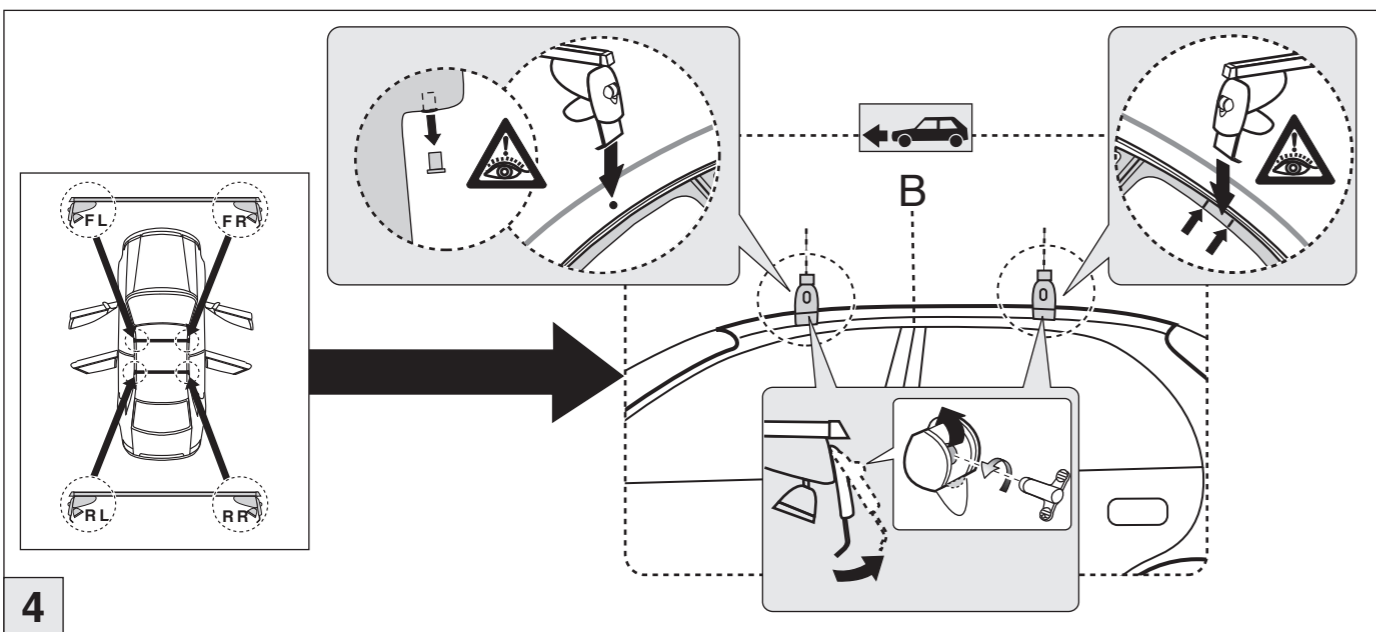

Atera SIGNO

VW
Jetta 08/2005-01/2011

Atera SIGNO

VW
Jetta 08/2005-01/2011

1

2

3

4

5

6