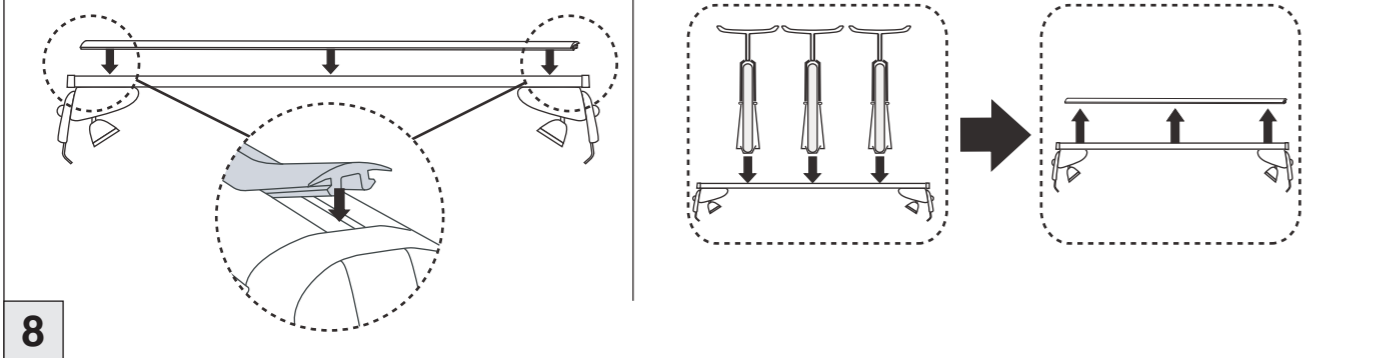

7

nur bei / only for Part-No.: 045 076