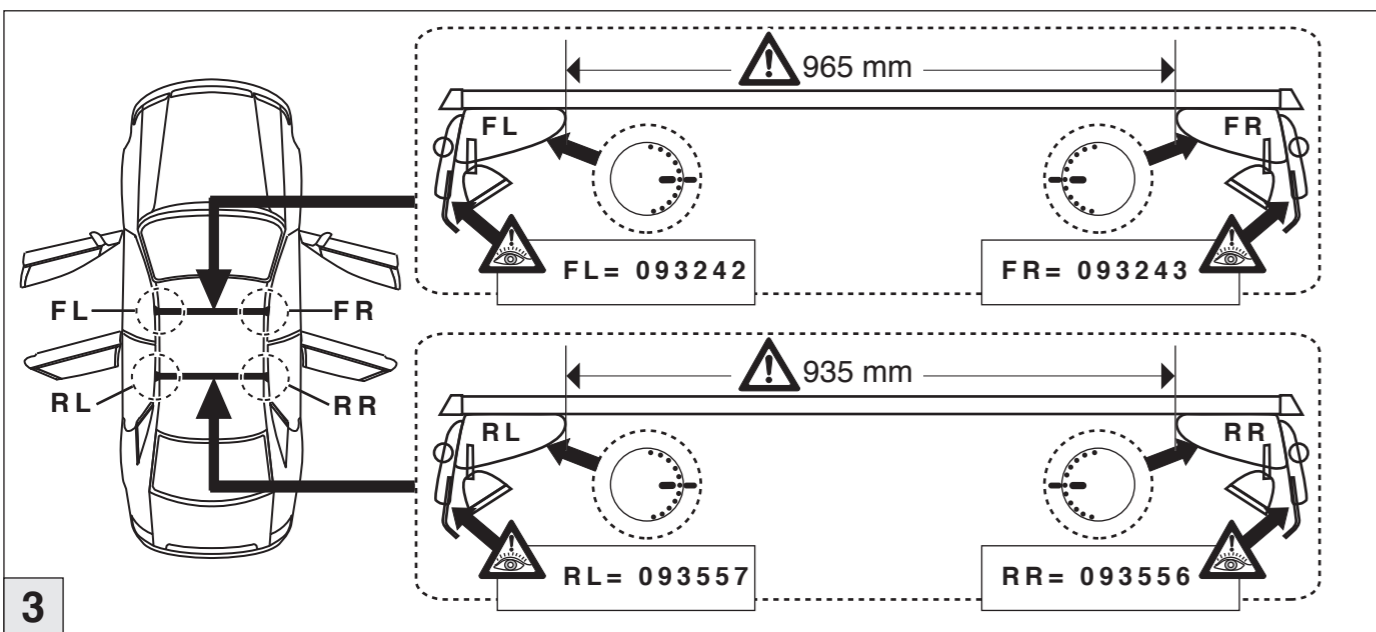

Atera SIGNO

VW
Jetta 08/2005-01/2011

Atera SIGNO

VW
Jetta 08/2005-01/2011

1

2

3

4

5

6