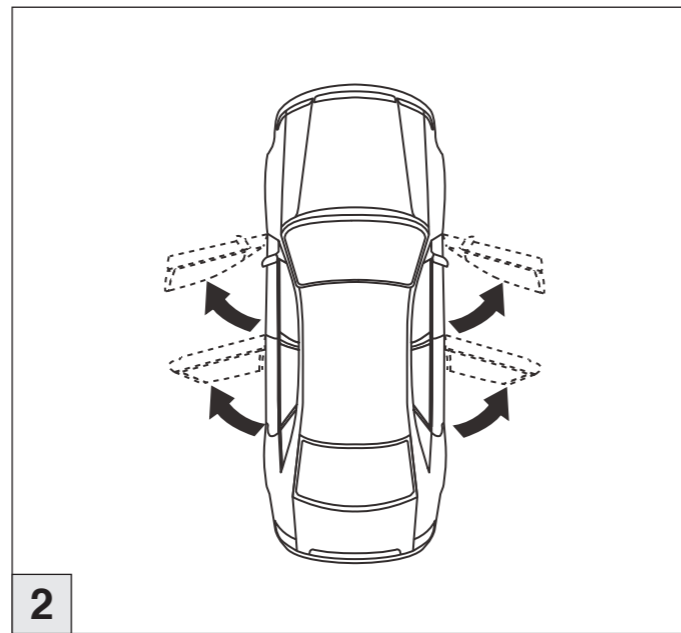

Atera SIGNO

VW
Jetta 08/2005-01/2011

Atera SIGNO

VW
Jetta 08/2005-01/2011

1

2

3

4

5

6